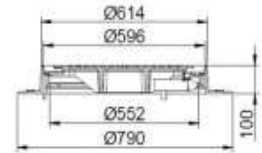

Fjaðurlæsing, armar undir loki sem smella undir á karmi og læsir loki.

Pakkning á loki.

utan

kant

Vörunúmer: H 136 / 600 D400

Hellukarmur SCANDIC SN600 690x690mm og allt að 100mm hellur. Álagsflokkur D400 (40T).