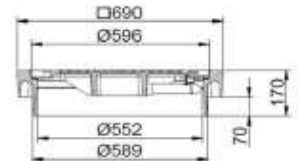

Vörunúmer: H 136 / 600 D400

Hellukarmur SCANDIC SN600 690x690mm og allt að 100mm hellur. Álagsflokkur D400 (40T).

Fjaðurlæsing, armar undir loki sem smella undir kant á karmi og læsir loki.

Pakkning á loki.