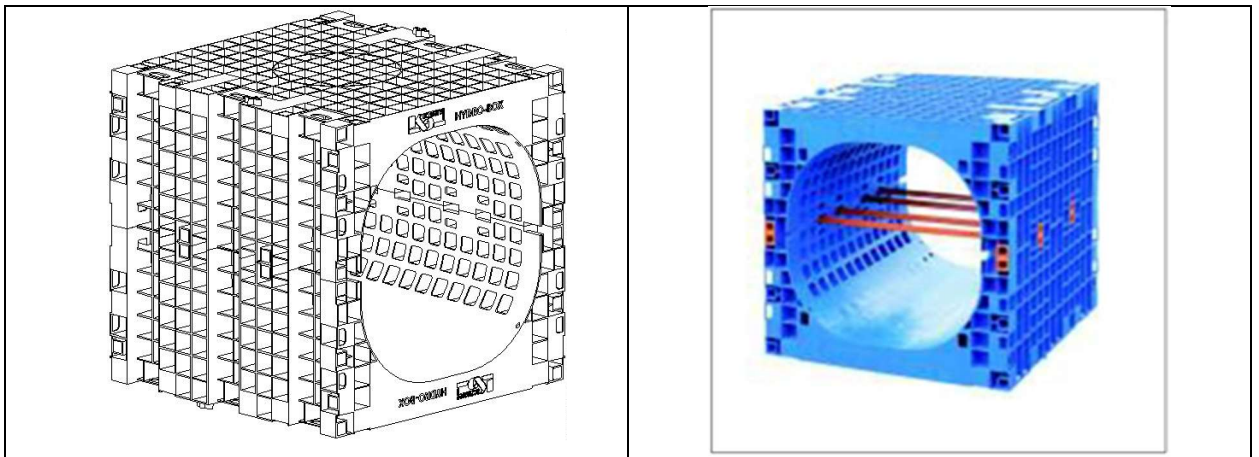

MÁLMSTEYPA

Þorgríms Jónssonar ehf.

MIÐHRAUNI 6 • 210 GARÐABÆR • SÍMI 544 8900

Drenbox

KO 800/400 – 800x400 (0,24m³)

KO 800/800 – 800x800 (0,47m³)

Drenbox eða Hydrobox er hægt að nota undir bílastæðum, vegum eða öðrum mannvirkjum þar sem að vatn safnast saman. Hægt er að veita vatninu frá samsetningu með rörum ef þurfa þykir