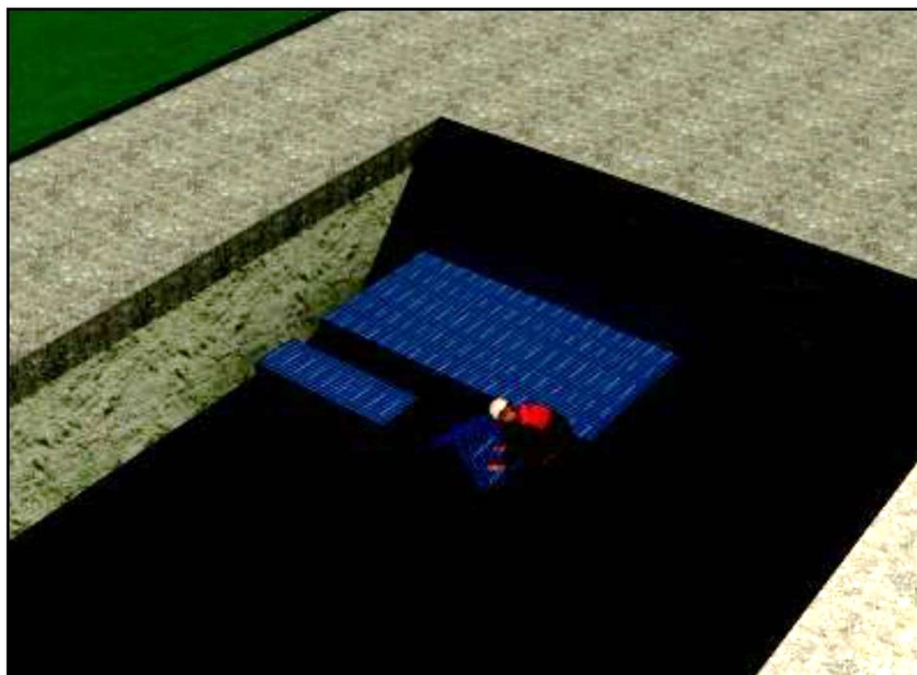

MÁLMSTEYPA

Þorgríms Jónssonar ehf.

MIÐHRAUNI 6 • 210 GARÐABÆR • SÍMI 544 8900

Drenbox

KO 800/400 – 800x400 (0,24m³)

KO 800/800 – 800x800 (0,47m³)

Drenbox eða Hydrobox er hægt að nota undir bílastæðum, vegum eða öðrum mannvirkjum þar sem að vatn safnast saman. Hægt er að veita vatninu frá samsetningu með rörum ef þurfa þykir